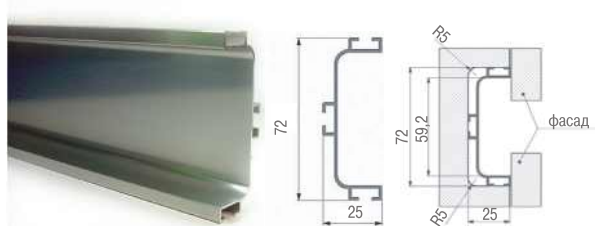

Ручка-профиль для среднего ящика

артикул	размер, мм	цвет
80/G1.3AL.04	72x4200	полированный никель
80/G1.3AL.07	72x4200	матовый хром