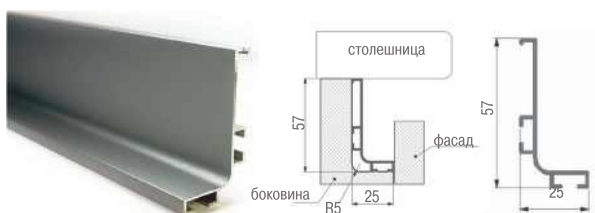

Ручка-профиль для верхнего ящика

артикул	размер, мм	цвет
80/G1.2AL.04	57x4200	полированный никель
80/G1.2AL.07	57x4200	матовый хром