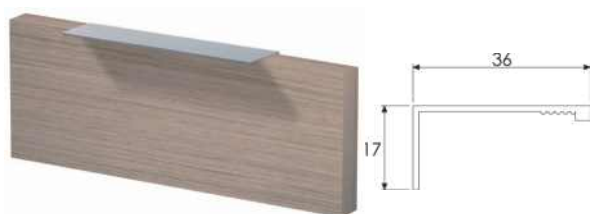

артикул	размер, мм	цвет
MKS9711-3000-L02	3000	серебро

Держатели к ручке MKS 9711 K

средний

крайний

артикул	размер, мм	цвет
MKA9711-OR-48	26,5x14x14	серебро
MKA9711-K-48	36x14x14	серебро

Ручки-скобы Brass / Модерн