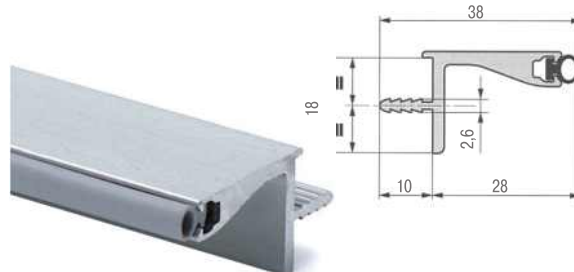

Ручка-профиль для навесных шкафов

артикул	размер, мм	цвет
80/G1.4AL.07	4200	матовый хром