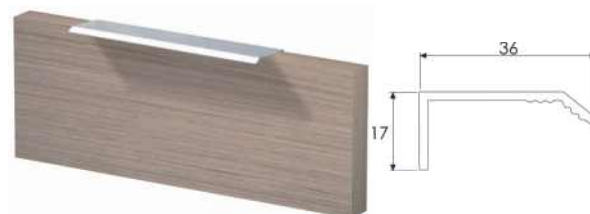

артикул	размер, мм	цвет
7031.3000.031	3000	матовый анодированный
7031.3000.032	3000	глянцевый анодированный