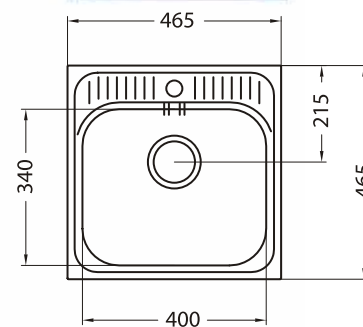

### Basic 140

Сифон  
1011645

Разделочная доска  
дерево  
1016018

Корзина  
белая  
1016104

артикул	размер чаши, мм	размер шкафа, мм	структура поверхности	расположение чаши
1009303	400x340x185	от 450	Leinen	универсальная
1009302	400x340x185	от 450	Satin	универсальная