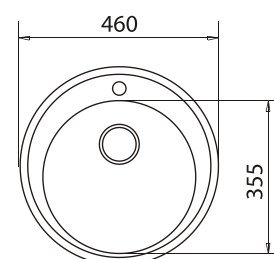

### Мойка круглая

артикул	диаметр, мм	материал
A1	460	искусственный камень