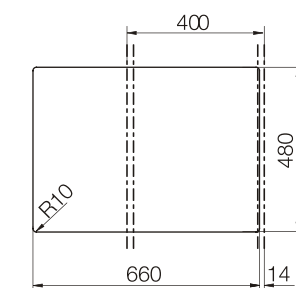

### Variant 10

Сифон  
1011645

Разделочная доска  
дерево  
1016019

артикул	размер чаши, мм	размер шкафа, мм	структура поверхности	расположение чаши
1009252	480x400x250	от 600	Satin	оборачиваемая

Способы установки

### Variant 20

Сифон  
1011645

Разделочная доска  
дерево  
1016018

артикул	размер чаши, мм	размер шкафа, мм	структура поверхности	расположение чаши
1009012	420x340x175	от 500	Satin	оборачиваемая

Способы установки

## Variant 30

Сифон  
1011645Разделочная доска  
дерево  
1016018

артикул	размер чаши, мм	размер шкафа, мм	структура поверхности	расположение чаши
1009014	340x420x185	от 400	Satin	универсальное

Способы установки

шоколад  
700094

бронза  
700096

аворио  
700093

поларис  
700095

магма  
700092

пуро  
700650

При монтаже мойки под столешницу  
необходимо дополнительно заказать  
специальный крепеж  
арт. 6.3016-8

размер чаши, мм	размер шкафа, мм	материал
310x381x195	400	Cristadur