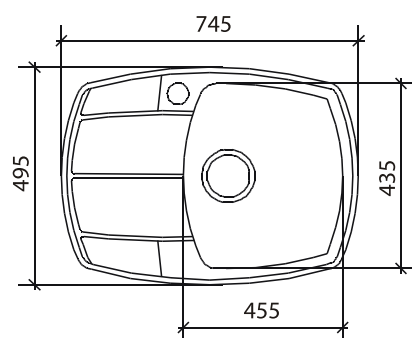

Мойки Aqua Marina

Aqua Marina

Мойка

артикул	размер, мм	материал
L3	745x495	искусственный камень