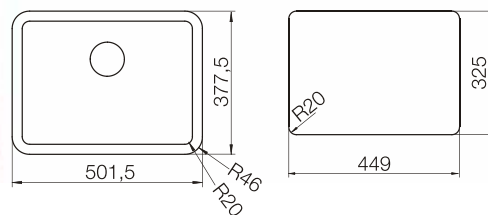

Мойки Schock CRISTALITE

SCHOCK ◀

SOLIDO 60 (Solido N-100)

В комплекте: клапан-автомат 3,5", сифон