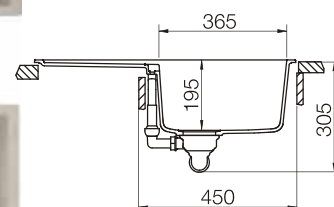

Мойки Schock CRISTALITE

SCHOCK ◀

МАНХАТТАН 45D

В комплекте: автоматический клапан 3,5" разделочная доска 629801-бамбук, сифон

Разделочная доска,
бамбук
арт 629801

При монтаже мойки под столешницу
необходимо дополнительно заказать
специальный крепеж
арт. 6.3016-8

Артикулы моек с корзинчатым клапаном:

700585-альпина, 700579 – колорадо, 700562 – оникс, 700583 – nero, 700584 – terra,
700580 – саббия, 700581 – мокка, 700582 – лунный камень, 700561-эверест.

В комплекте: корзинчатый клапан 3,5" , сифон .

размер чаши, мм	размер шкафа, мм	материал
365x440x195	450	Cristalite

■ ведро TANDEM
арт. 3666-80

■ фильтр для воды SYR POU