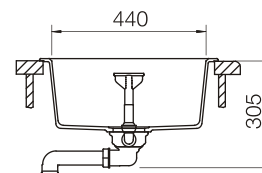

шоколад  
700607

бронза  
700609

аворио  
700606

поларис  
700608

магма  
700605

пуро  
700611

При монтаже мойки под столешницу необходимо дополнительно заказать специальный крепеж арт. 6.3016-8

■ ведро SOLO арт. 3632-10