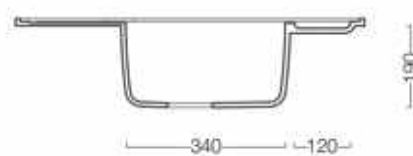

Мойки Aqua Marina

Aqua Marina

Мойка

артикул	размер, мм	материал
L5	720x495	искусственный камень