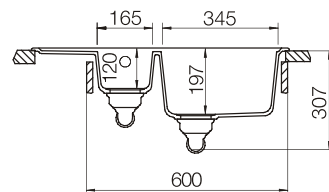

саббия
700707