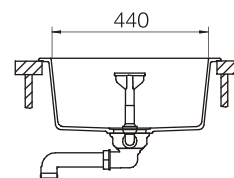

### МАНХАТТАН 40D

В комплекте: автоматический клапан 3,5" разделочная доска 629801-бамбук, сифон

Разделочная доска,  
бамбук  
арт 629801

При монтаже мойки под столешницу  
необходимо дополнительно заказать  
специальный крепеж  
арт. 6.3016-8