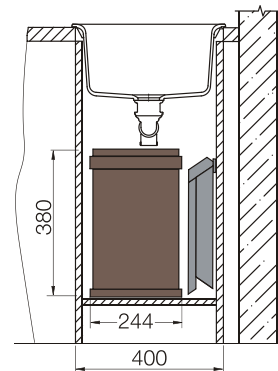

саббия  
700232

мокка  
700231

лунный камень  
700234

эверест  
700625

При монтаже мойки под столешницу необходимо дополнительно заказать специальный крепеж арт. 6.3016-8

размер чаши, мм	размер шкафа, мм	материал
415x200	400	Cristalite