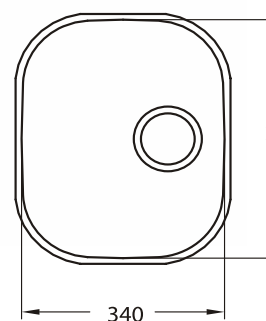

### Variant 20

Сифон  
1011645

Разделочная доска  
дерево  
1016018

артикул	размер чаши, мм	размер шкафа, мм	структура поверхности	расположение чаши
1009012	420x340x175	от 500	Satin	оборачиваемая

Способы установки