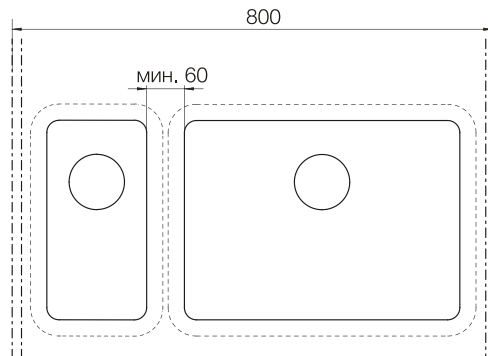

мокка  
700409

лунный камень  
700412

эверест  
700674

Solido N75+N100

При монтаже мойки под столешницу необходимо дополнительно заказать специальный крепеж арт. 6.3016-8

размер чаши, мм	размер шкафа, мм	материал
449x325x168	600	Cristalite