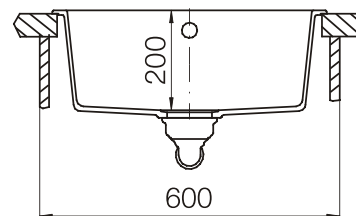

поларис глянец  
700745

При монтаже мойки под столешницу необходимо дополнительно заказать специальный крепеж  
арт. 6.3016-8

размер чаши, мм	размер шкафа, мм	материал
370x490x200	600	Cristadur