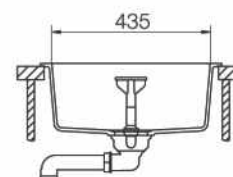

шоколад  
700720

бронза  
700719

аворио  
700718

поларис  
700553

магма  
700554

пуро  
700569

При монтаже мойки под столешницу необходимо дополнительно заказать специальный крепеж арт. 6.3016-8

- ведро TANDEM арт. 3666-10, 3666-11, 3666-12
- фильтр для воды SYR POU
- складная лестница STEPFIX арт. 4400-10