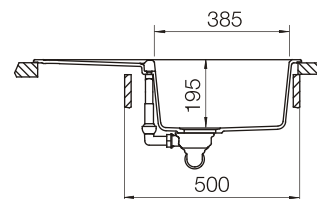

поларис
700608