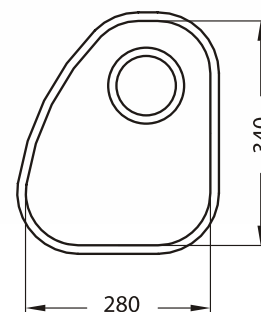

### Variant 60

Сифон  
1011645

Коландер  
нержавеющая сталь  
1009017

артикул	размер чаши, мм	размер шкафа, мм	структура поверхности	расположение чаши
1009393	280x340x120	от 400	Satin	оборачиваемая

Способы установки