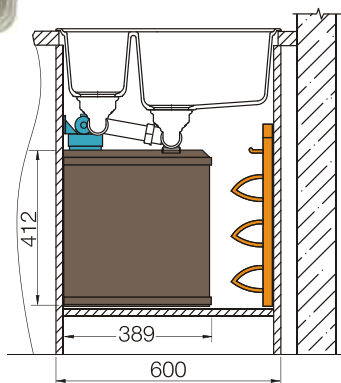

размер чаши, мм	размер шкафа, мм	материал
349x441x203 163x361x168	600	Cristalite