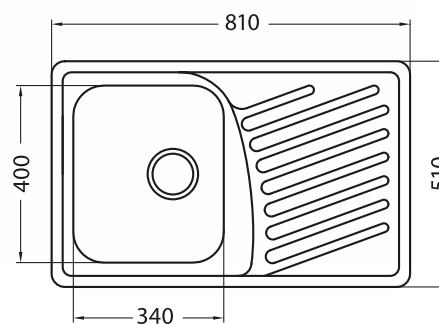

Мойки Alveus

ALVEUS

Elegant 30

- Классическая форма, не теряющая со временем своей привлекательности.
- Большой выбор функциональных аксессуаров, которые делают работу на кухне легкой и удобной.
- На выбор три варианта структуры поверхности
- Сифон в комплекте.

Сифон
(Satin, Leinrn)
1011645

Сифон
клапан-автомат
1036633
1009193

Разделочная доска
дерево
1016018

Корзина
белая
1016104

Дозатор
1016099