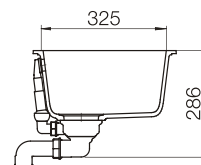

Мойки Schock CRISTALITE

SCHOCK ◀

SOLIDO 60 (Solido N-100)

В комплекте: клапан-автомат 3,5", сифон

При монтаже мойки под столешницу необходимо дополнительно заказать специальный крепеж арт. 6.3016-8

размер чаши, мм	размер шкафа, мм	материал
449x325x168	600	Cristalite