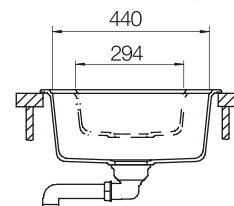

мокка  
700713

лунный камень  
700715

зверест  
700717

При монтаже мойки под столешницу  
необходимо дополнительно заказать  
специальный крепеж  
арт. 6.3016-8

размер чаши, мм	размер шкафа, мм	материал
345x440x197 165x294x120	600	Cristalite