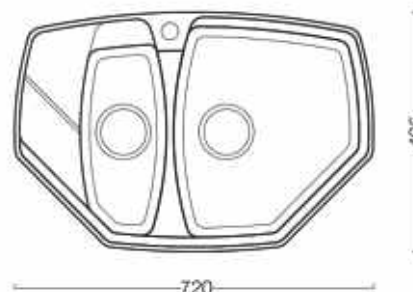

Мойка

артикул	размер, мм	материал
L6	720x495	искусственный камень