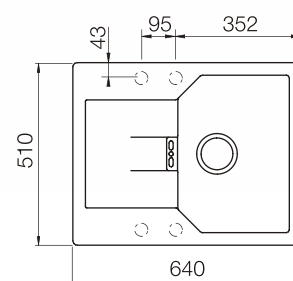

В комплекте: автоматический клапан 3,5" разделочная доска 629801-бамбук, сифон

Разделочная доска,
бамбук
арт 629801

При монтаже мойки под столешницу
необходимо дополнительно заказать
специальный крепеж
арт. 6.3016-8

альпина
700595