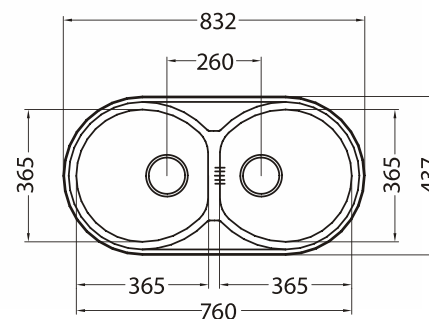

Способы установки