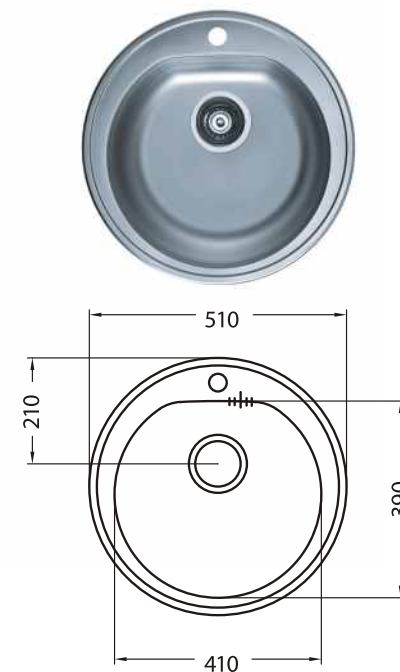

### Form 30

Сифон  
1011645

Разделочная доска  
дерево  
1079588

артикул	размер чаши, мм	размер шкафа, мм	структура поверхности	расположение чаши
1065169	410x185	от 450	Leinen	универсальная
1065164	410x185	от 450	Satin	универсальная