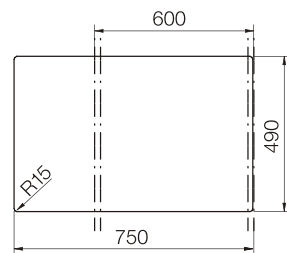

В комплекте: автоматический клапан 3,5"; сифон

Разделочная доска
дерево
арт. 629813

альпина
700703