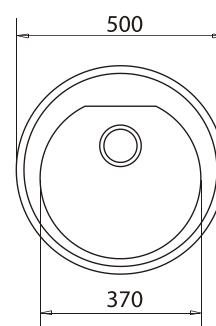

Мойка круглая

артикул	диаметр, мм	материал
A2	500	искусственный камень