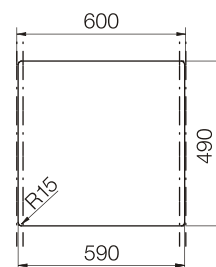

мокка  
700713

лунный камень  
700715

зверест  
700717

При монтаже мойки под столешницу  
необходимо дополнительно заказать  
специальный крепеж  
арт. 6.3016-8

размер чаши, мм	размер шкафа, мм	материал
345x440x197 165x294x120	600	Cristalite