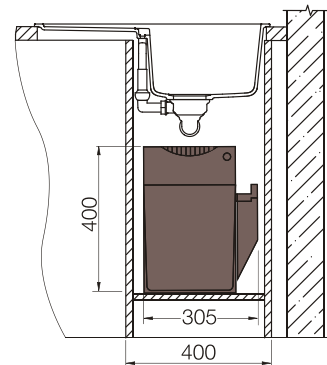

Артикулы моек с корзинчатым клапаном:

700578-альпина, 700571 – колорадо, 700573 – оникс, 700576 – nero, 700577 – terra,
700572 – саббия, 700574 – мокка, 700560 – лунный камень, 700575-зверест

В комплекте: корзинчатый клапан 3,5" , сифон .

размер чаши, мм	размер шкафа, мм	материал
312x440x195	400	Cristalite

■ ведро TANDEM
арт. 3666-80