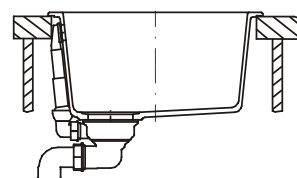

поларис глянец  
700745

При монтаже мойки под столешницу необходимо дополнительно заказать специальный крепеж  
арт. 6.3016-8

размер чаши, мм	размер шкафа, мм	материал
370x490x200	600	Cristadur