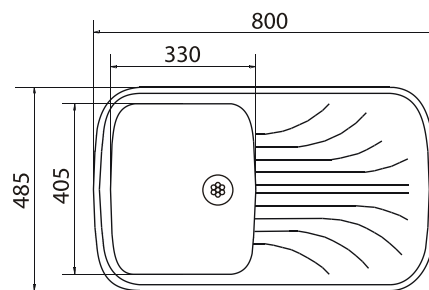

## Мойка овальная с крылом

*Aqua Marina*

артикул	размер, мм	материал
A3	750x495	искусственный камень

## Мойка трапецевидная

артикул	размер, мм	материал
A4	850x500	искусственный камень

## Мойки Aqua Marina

Мойка прямоугольная

*Aqua Marina*

артикул	размер, мм	материал
A5	565x495	искусственный камень

Мойка прямоугольная

артикул	размер, мм	материал
A6	585x470	искусственный камень

## Мойки Aqua Marina

Мойка прямоугольная с крылом

*Aqua Marina*

артикул	размер, мм	материал
A7	635x475	искусственный камень

Мойка прямоугольная с крылом

артикул	размер, мм	материал
A8	800x485	искусственный камень