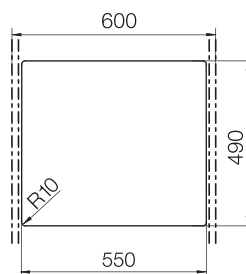

Мойки Schock CRISTALITE

SCHOCK

NEMO 60 (Nemo N-100)

В комплекте: автоматический клапан 3,5", сифон

При монтаже мойки под столешницу необходимо дополнительно заказать специальный крепеж арт. 6.3016-8

размер чаши, мм	размер шкафа, мм	материал
513x358x180	600	Cristalite

- ведро OKO-FLEX арт. 3418-10
- фильтр для воды SYR POU
- система организации VARIO арт. 3900, 3904, 3907