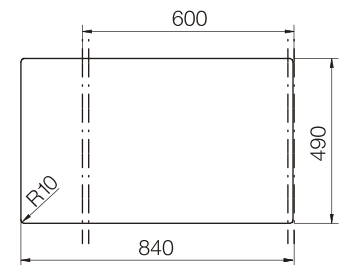

шоколад  
700695

бронза  
700697

аворио  
700694

поларис  
700696

магма  
700693

пуро  
700699

При монтаже мойки под столешницу необходимо дополнительно заказать специальный крепеж арт. 6.3016-8

размер чаши, мм	размер шкафа, мм	материал
340x440x197 165xXx120	600	Cristadur