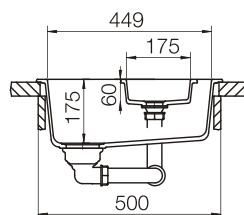

саббия  
700199

мокка  
700198

лунный камень  
700201

эверст  
700621

При монтаже мойки под столешницу необходимо дополнительно заказать специальный крепеж арт. 6.3016-8

размер чаши, мм	размер шкафа, мм	материал
449x329x175 175x85x60	500	Cristalite