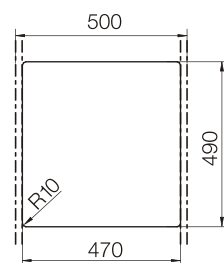

■ ведро SPACE SAVING
арт. 3644-50