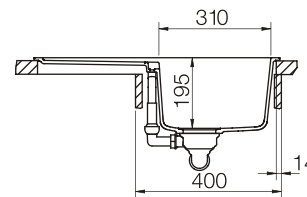

шоколад  
700094

бронза  
700096

аворио  
700093

поларис  
700095

магма  
700092

пуро  
700650

При монтаже мойки под столешницу  
необходимо дополнительно заказать  
специальный крепеж  
арт. 6.3016-8

размер чаши, мм	размер шкафа, мм	материал
310x381x195	400	Cristadur