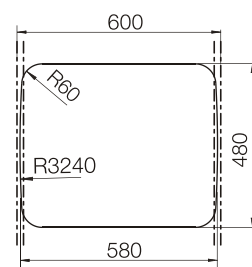

альпина
700189