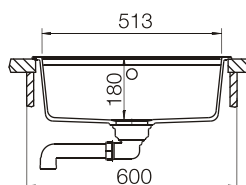

размер чаши, мм	размер шкафа, мм	материал
513x358x180	600	Cristalite

-  ведро OKO-FLEX арт. 3418-10
-  фильтр для воды SYR POU
-  система организации VARIO арт. 3900, 3904, 3907