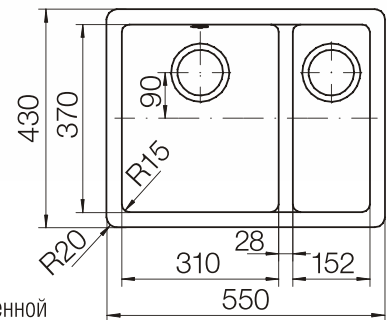

Мойки Schock CRISTADUR

SCHOCK ◀

SOHO 60 Plus (Soho N-150)

В комплекте: автоматический клапан 3,5"; сифон

Разделочная доска стекло.
(только для чаши, установленной
под столешницу толщиной 12мм)
арт. 629077

Разделочная доска стекло.
(только для чаши, установленной
под столешницу толщиной 20мм)
арт. 629078