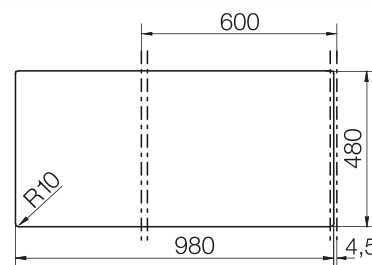

Мойки Schock CRISTADUR

WATERFALL 60D

В комплекте: автоматический клапан 3,5"; сифон; разделочная доска; коландер.

Разделочная доска из стекла для светлых цветов арт. 629045 (белая)

Разделочная доска из стекла для темных цветов арт. 629046 (черная)

Коландер из белого пластика арт. 629049

Дополнительный аксессуар: коландер, зеленый пластик арт. 629049G

При монтаже мойки под столешницу необходимо дополнительно заказать специальный крепеж арт. 6.3016-8

размер чаши, мм	размер шкафа, мм	материал
334x435x184 170x173x138	600	Cristadur

■ multifunctional system BASE SYSTEM арт. 85023

■ water filter SYR POU