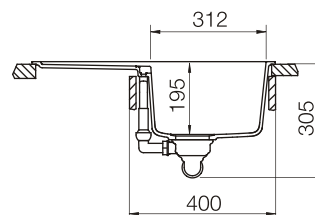

В комплекте: автоматический клапан 3,5" разделочная доска 629801-бамбук, сифон

Разделочная доска,
бамбук
арт 629801

При монтаже мойки под столешницу
необходимо дополнительно заказать
специальный крепеж
арт. 6.3016-8

альпина
700595