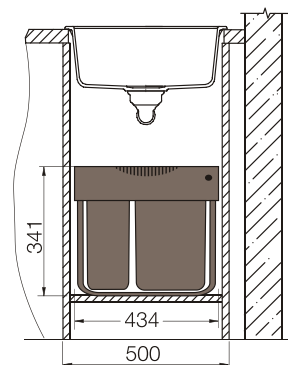

размер чаши, мм	размер шкафа, мм	материал
434x373x180	500	Cristalite

■ ведро SPACE SAVING  
арт. 3644-50