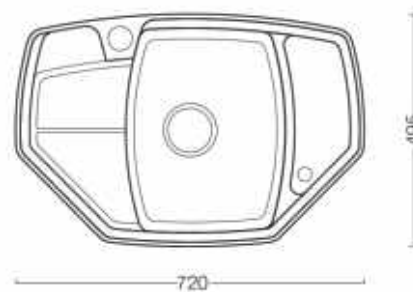

Мойки Aqua Marina

Aqua Marina

Мойка

артикул	размер, мм	материал
L5	720x495	искусственный камень