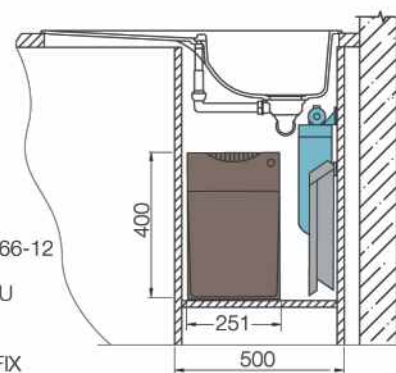

При монтаже мойки под столешницу необходимо дополнительно заказать специальный крепеж арт. 6.3016-8

- ведро TANDEM арт. 3666-10, 3666-11, 3666-12
- фильтр для воды SYR POU
- складная лестница STEPFIX арт. 4400-10