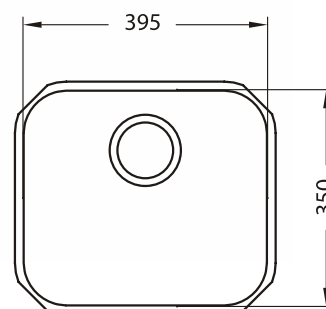

Мойки Alveus

ALVEUS

Variant 90

Сифон
1011645

Разделочная доска
дерево
1056624

артикул	размер чаши, мм	размер шкафа, мм	структура поверхности	расположение чаши
1050642	395x350x185	от 450	Satin	оборачиваемая

Способы установки

Variant 110

Сифон
1011645

Коландер
нержавеющая сталь
1056616

артикул	размер чаши, мм	размер шкафа, мм	структура поверхности	расположение чаши
1079965	148x300x120	от 400	Satin	оборачиваемая

Способы установки