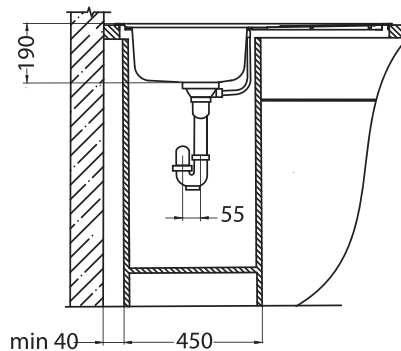

Сифон  
(Satin, Leinrn)  
1011645

Сифон  
клапан-автомат  
1036633  
1009193

Разделочная доска  
дерево  
1016018

Корзина  
белая  
1016104

Дозатор  
1016099

артикул	размер чаши, мм	размер шкафа, мм	структура поверхности	расположение чаши
1009381	340x400x190	от 450	Leinen	оборачиваемая
1009380	340x400x190	от 450	Satin	оборачиваемая
1009193	340x400x190	от 450	Satin	оборачиваемая
1036633	340x400x190	от 450	Microleinen	оборачиваемая