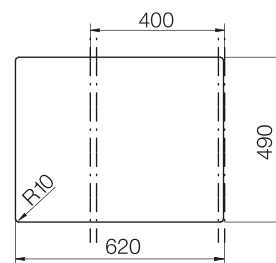

В комплекте: автоматический клапан 3,5" разделочная доска 629801-бамбук, сифон

Разделочная доска,
бамбук
арт 629801

При монтаже мойки под столешницу
необходимо дополнительно заказать
специальный крепеж
арт. 6.3016-8

альпина
700595