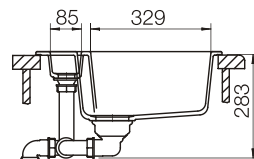

саббия  
700199

мокка  
700198

лунный камень  
700201

эверст  
700621

При монтаже мойки под столешницу необходимо дополнительно заказать специальный крепеж арт. 6.3016-8

размер чаши, мм	размер шкафа, мм	материал
449x329x175 175x85x60	500	Cristalite