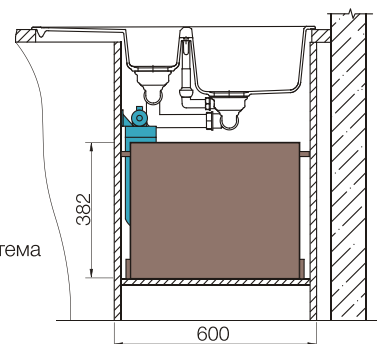

шоколад  
700695

бронза  
700697

аворио  
700694

поларис  
700696

магма  
700693

пуро  
700699

При монтаже мойки под столешницу необходимо дополнительно заказать специальный крепеж арт. 6.3016-8

размер чаши, мм	размер шкафа, мм	материал
340x440x197 165xXx120	600	Cristadur