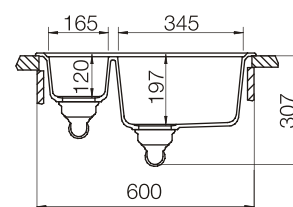

мокка  
700713

лунный камень  
700715

зверест  
700717

При монтаже мойки под столешницу  
необходимо дополнительно заказать  
специальный крепеж  
арт. 6.3016-8

размер чаши, мм	размер шкафа, мм	материал
345x440x197 165x294x120	600	Cristalite