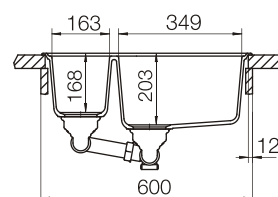

саббия
700191