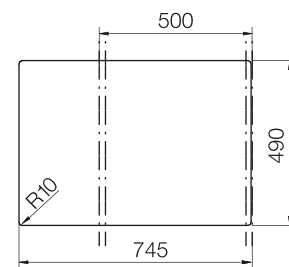

Мойки Schock CRISTADUR

SCHOCK

ETON 50D

В комплекте: автоматический клапан 3,5"; сифон

Разделочная доска из стекла арт. 629059 (белая)

Разделочная доска из стекла арт. 629050 (черная)

Разделочная доска из пластика арт. 629812 (белая)

При монтаже мойки под столешницу необходимо дополнительно заказать специальный крепеж арт. 6.3016-8

■ ведро SOLO арт. 3632-10

■ система организации VARIO арт. 3902, 3903, 3906, 3909

размер чаши, мм	размер шкафа, мм	материал
440x385x195	500	Cristadur