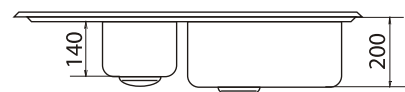

## Мойки Aqua Marina

Мойка прямоугольная с крылом

*Aqua Marina*

артикул	размер, мм	материал
A11	790x500	искусственный камень

Мойка прямоугольная с двумя чашами

артикул	размер, мм	материал
A12	780x495	искусственный камень