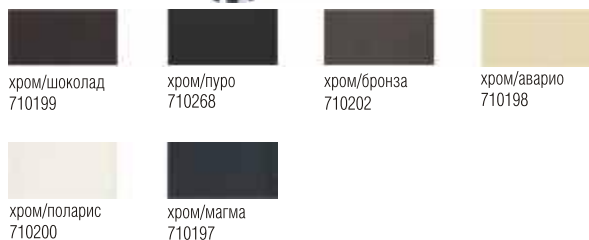

Смесители Schock

SCHOCK ◀

SC-300 Cristadur, без душа

- Минималистский дизайн.
- Эксклюзивная технология – вставки выполнены из материала Cristadur: максимальное совпадение по цвету смесителя и мойки.
- Корпус вращается на 360° – подходит для островной кухни и не только.
- Легкое подключение гибкими шлангами длиной 400 мм с гайкой 3/8".
- Отверстие для монтажа ø35 мм.