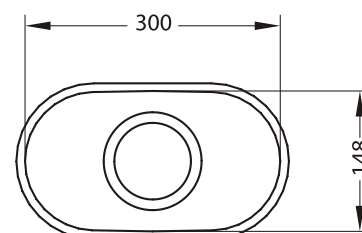

Способы установки