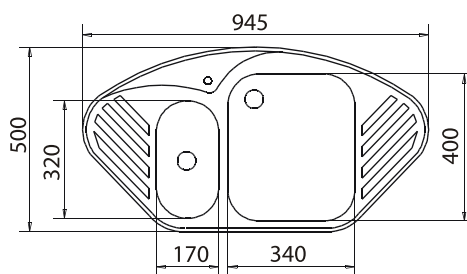

Мойка трапецевидная с двумя чашами

артикул	размер, мм	материал
A10	945x500	искусственный камень