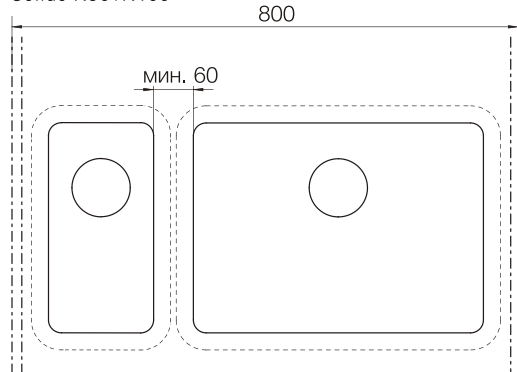

Solido N50+N75

Solido N50+N100

размер чаши, мм	размер шкафа, мм	материал
162x325x128	300	Cristalite