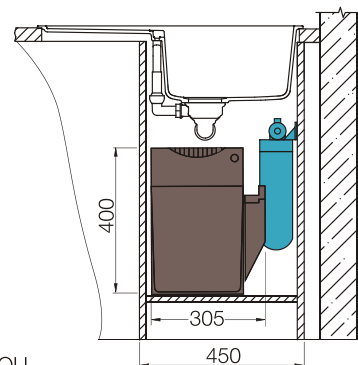

размер чаши, мм	размер шкафа, мм	материал
365x440x195	450	Cristalite

■ ведро TANDEM  
арт. 3666-80

■ фильтр для воды SYR POU