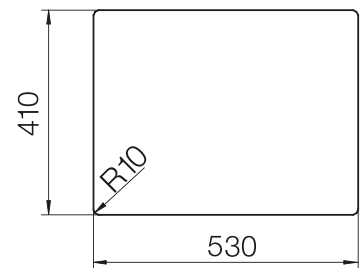

шоколад  
700504

бронза  
700506

аворио  
700507

поларис  
700508

магма  
700503

пуро  
700663

При монтаже мойки под столешницу  
необходимо дополнительно заказать  
специальный крепеж  
арт. 6.3016-8

размер чаши, мм	размер шкафа, мм	материал
370x310x200 370x152x130	600	Cristadur