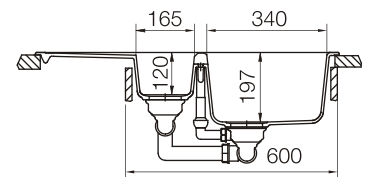

шоколад  
700695

бронза  
700697

аворио  
700694

поларис  
700696

магма  
700693

пуро  
700699

При монтаже мойки под столешницу необходимо дополнительно заказать специальный крепеж арт. 6.3016-8

размер чаши, мм	размер шкафа, мм	материал
340x440x197 165xXx120	600	Cristadur