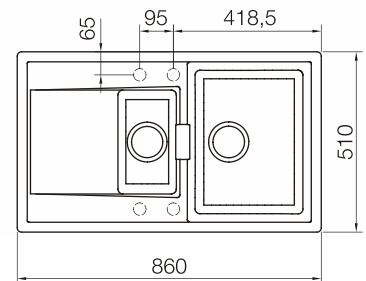

шоколад  
700695

бронза  
700697

аворио  
700694

поларис  
700696

магма  
700693

пуро  
700699

При монтаже мойки под столешницу необходимо дополнительно заказать специальный крепеж арт. 6.3016-8

размер чаши, мм	размер шкафа, мм	материал
340x440x197 165xXx120	600	Cristadur