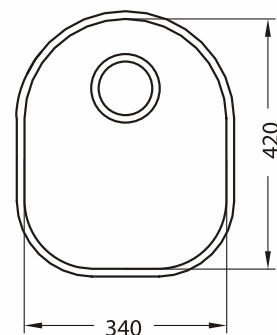

Мойки Alveus

ALVEUS

Variant 30

Сифон
1011645

Разделочная доска
дерево
1016018

артикул	размер чаши, мм	размер шкафа, мм	структура поверхности	расположение чаши
1009014	340x420x185	от 400	Satin	универсальное

Способы установки

Variant 40

Сифон
1011645

Разделочная доска
дерево
1056624

артикул	размер чаши, мм	размер шкафа, мм	структура поверхности	расположение чаши
1009392	340x420x185	от 450	Satin	оборачиваемая

Способы установки