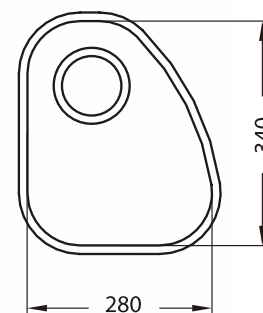

### Variant 50

Сифон  
1011645

Коландер  
нержавеющая сталь  
1009017

артикул	размер чаши, мм	размер шкафа, мм	структура поверхности	расположение чаши
1009016	280x340x120	от 400	Satin	универсальное

Способы установки