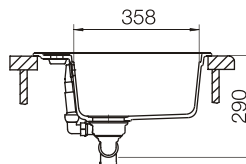

размер чаши, мм	размер шкафа, мм	материал
513x358x180	600	Cristalite

-  ведро OKO-FLEX арт. 3418-10
-  фильтр для воды SYR POU
-  система организации VARIO арт. 3900, 3904, 3907