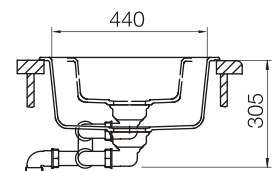

шоколад  
700695

бронза  
700697

аворио  
700694

поларис  
700696

магма  
700693

пуро  
700699

При монтаже мойки под столешницу необходимо дополнительно заказать специальный крепеж арт. 6.3016-8

размер чаши, мм	размер шкафа, мм	материал
340x440x197 165xXx120	600	Cristadur