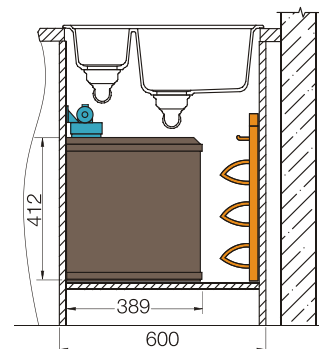

мокка  
700713

лунный камень  
700715

зверест  
700717

При монтаже мойки под столешницу  
необходимо дополнительно заказать  
специальный крепеж  
арт. 6.3016-8

размер чаши, мм	размер шкафа, мм	материал
345x440x197 165x294x120	600	Cristalite