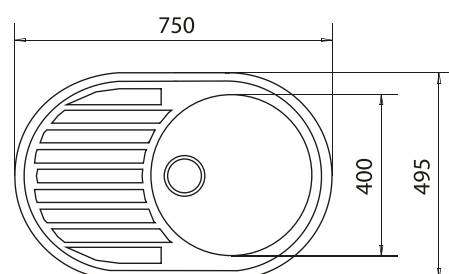

## Мойка овальная с крылом

*Aqua Marina*

артикул	размер, мм	материал
A3	750x495	искусственный камень