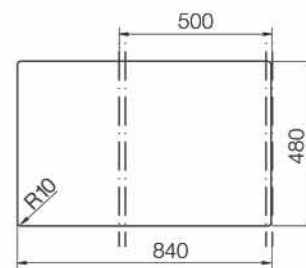

шоколад
700720