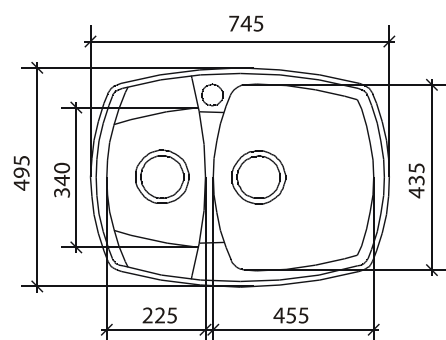

Мойка

артикул	размер, мм	материал
L4	745x495	искусственный камень