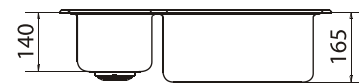

## Мойки Aqua Marina

Мойка прямоугольная

*Aqua Marina*

артикул	размер, мм	материал
A5	565x495	искусственный камень

Мойка прямоугольная

артикул	размер, мм	материал
A6	585x470	искусственный камень