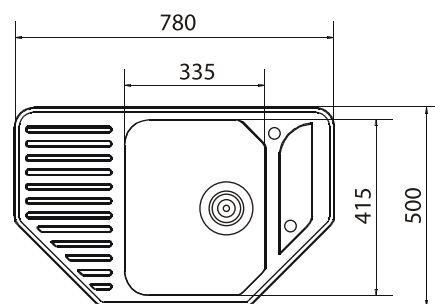

Мойки Aqua Marina

Aqua Marina

Мойка трапецевидная с крылом

артикул	размер, мм	материал
A9	780x500	искусственный камень