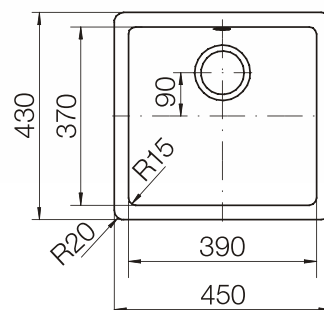

При монтаже мойки под столешницу необходимо дополнительно заказать специальный крепеж арт. 6.3016-8

размер чаши, мм	размер шкафа, мм	материал
370x390x200	500	Cristadur