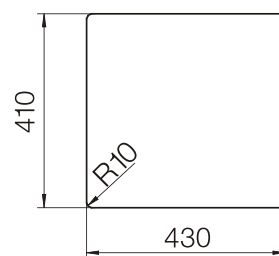

Мойки Schock CRISTADUR

SCHOCK ◀

SOHO 50 (Soho N-100S)

В комплекте: автоматический клапан 3,5"; сифон

При монтаже мойки под столешницу необходимо дополнительно заказать специальный крепеж арт. 6.3016-8

размер чаши, мм	размер шкафа, мм	материал
370x390x200	500	Cristadur