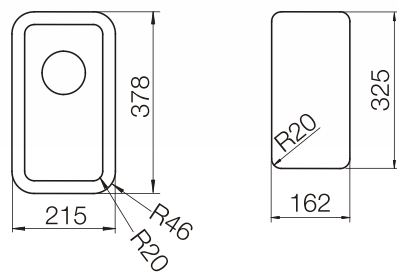

Мойки Schock CRISTALITE

SOLIDO 30 (Solido N-50)

В комплекте: корзинчатый клапан 3,5"

Сифон заказывается отдельно арт. 629229

При составлении комбинаций необходимо дозаказывать соединительный элемент для двух чаш арт.628111

При монтаже мойки под столешницу необходимо дополнительно заказать специальный крепеж арт. 6.3016-8

размер чаши, мм	размер шкафа, мм	материал
162x325x128	300	Cristalite