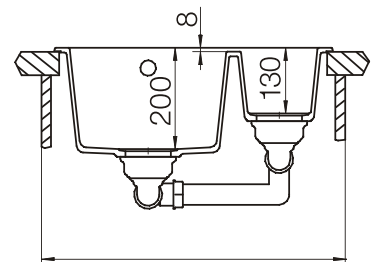

шоколад  
700504

бронза  
700506

аворио  
700507

поларис  
700508

магма  
700503

пуро  
700663

При монтаже мойки под столешницу  
необходимо дополнительно заказать  
специальный крепеж  
арт. 6.3016-8

размер чаши, мм	размер шкафа, мм	материал
370x310x200 370x152x130	600	Cristadur