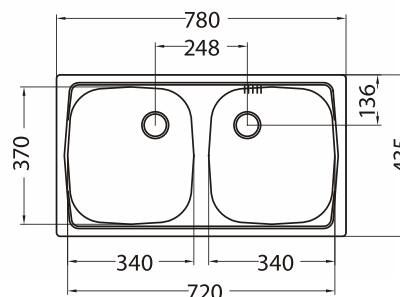

Basic 160

Сифон
1011747

Разделочная доска
дерево
1016018

Корзина
белая
1016098

артикул	размер чаши, мм	размер шкафа, мм	структура поверхности	расположение чаши
1039145	340x370x155-2шт.	от 800	Leinen	универсальная
1039144	340x370x155-2шт.	от 800	Satin	универсальная

Способы установки