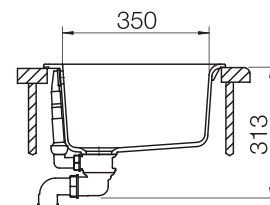

саббия  
700232

мокка  
700231

лунный камень  
700234

эверест  
700625

При монтаже мойки под столешницу необходимо дополнительно заказать специальный крепеж арт. 6.3016-8

размер чаши, мм	размер шкафа, мм	материал
415x200	400	Cristalite