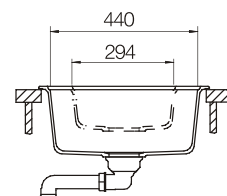

Мойки Schock CRISTALITE

CAMBRIDGE 60D

В комплекте: автоматический клапан 3,5"; сифон

Разделочная доска
дерево
арт. 629813

При монтаже мойки под столешницу
необходимо дополнительно заказать
специальный крепеж
арт. 6.3016-8

- ведро SPACE SAVING
  арт. 3644-50
- фильтр для воды SYR POU
- система организации VARIO
  арт. 3900, 3904, 3907

размер чаши, мм	размер шкафа, мм	материал
345x440x197 165x294x120	600	Cristalite