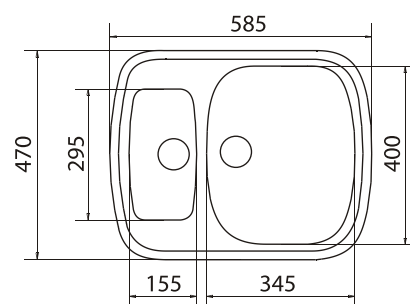

## Мойка овальная с крылом

*Aqua Marina*

артикул	размер, мм	материал
A3	750x495	искусственный камень

## Мойки Aqua Marina

Мойка прямоугольная

*Aqua Marina*

артикул	размер, мм	материал
A5	565x495	искусственный камень

Мойка прямоугольная

артикул	размер, мм	материал
A6	585x470	искусственный камень

## Мойки Aqua Marina

Мойка прямоугольная с крылом

*Aqua Marina*

артикул	размер, мм	материал
A7	635x475	искусственный камень

Мойка прямоугольная с крылом

артикул	размер, мм	материал
A8	800x485	искусственный камень