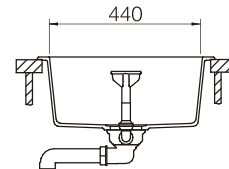

Мойки Schock CRISTALITE

SCHOCK ◀

МАНХАТТАН 45D

В комплекте: автоматический клапан 3,5" разделочная доска 629801-бамбук, сифон

Разделочная доска,
бамбук
арт 629801

При монтаже мойки под столешницу
необходимо дополнительно заказать
специальный крепеж
арт. 6.3016-8

Артикулы моек с корзинчатым клапаном:

700585-альпина, 700579 – колорадо, 700562 – оникс, 700583 – nero, 700584 – terra,
700580 – саббия, 700581 – мокка, 700582 – лунный камень, 700561-эверест.

В комплекте: корзинчатый клапан 3,5" , сифон .

размер чаши, мм	размер шкафа, мм	материал
365x440x195	450	Cristalite

■ ведро TANDEM
арт. 3666-80

■ фильтр для воды SYR POU