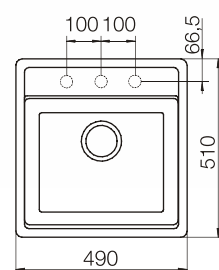

размер чаши, мм	размер шкафа, мм	материал
434x373x180	500	Cristalite

■ ведро SPACE SAVING  
арт. 3644-50