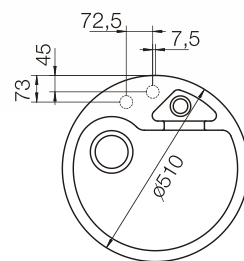

саббия  
700199

мокка  
700198

лунный камень  
700201

эверст  
700621

При монтаже мойки под столешницу необходимо дополнительно заказать специальный крепеж арт. 6.3016-8

размер чаши, мм	размер шкафа, мм	материал
449x329x175 175x85x60	500	Cristalite