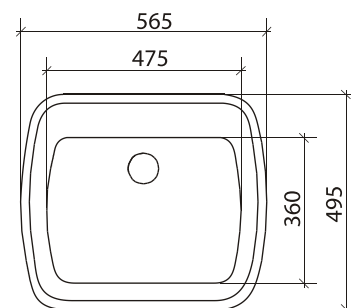

## Мойка овальная с крылом

*Aqua Marina*

артикул	размер, мм	материал
A3	750x495	искусственный камень

## Мойка трапецевидная

артикул	размер, мм	материал
A4	850x500	искусственный камень

## Мойки Aqua Marina

Мойка прямоугольная

*Aqua Marina*

артикул	размер, мм	материал
A5	565x495	искусственный камень

Мойка прямоугольная

артикул	размер, мм	материал
A6	585x470	искусственный камень