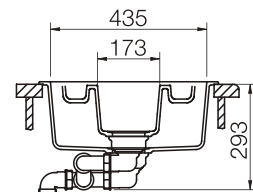

Мойки Schock CRISTADUR

WATERFALL 60D

В комплекте: автоматический клапан 3,5"; сифон; разделочная доска; коландер.

Разделочная доска из стекла для светлых цветов арт. 629045 (белая)

Разделочная доска из стекла для темных цветов арт. 629046 (черная)

Коландер из белого пластика арт. 629049

Дополнительный аксессуар: коландер, зеленый пластик арт. 629049G

При монтаже мойки под столешницу необходимо дополнительно заказать специальный крепеж арт. 6.3016-8

размер чаши, мм	размер шкафа, мм	материал
334x435x184 170x173x138	600	Cristadur

■ multifunctional system BASE SYSTEM арт. 85023

■ water filter SYR POU