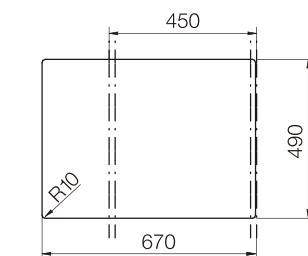

Мойки Schock CRISTALITE

SCHOCK ◀

МАНХАТТАН 45D

В комплекте: автоматический клапан 3,5" разделочная доска 629801-бамбук, сифон

Разделочная доска,
бамбук
арт 629801

При монтаже мойки под столешницу
необходимо дополнительно заказать
специальный крепеж
арт. 6.3016-8

Артикулы моек с корзинчатым клапаном:

700585-альпина, 700579 – колорадо, 700562 – оникс, 700583 – nero, 700584 – terra,
700580 – саббия, 700581 – мокка, 700582 – лунный камень, 700561-эверест.

В комплекте: корзинчатый клапан 3,5" , сифон .

размер чаши, мм	размер шкафа, мм	материал
365x440x195	450	Cristalite

■ ведро TANDEM
арт. 3666-80

■ фильтр для воды SYR POU