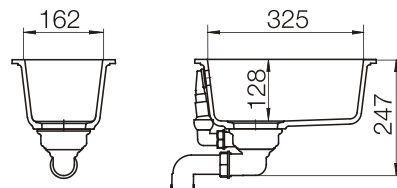

Мойки Schock CRISTALITE

SOLIDO 30 (Solido N-50)

В комплекте: корзинчатый клапан 3,5"

Сифон заказывается отдельно арт. 629229

При составлении комбинаций необходимо дозаказывать соединительный элемент для двух чаш арт.628111

При монтаже мойки под столешницу необходимо дополнительно заказать специальный крепеж арт. 6.3016-8

размер чаши, мм	размер шкафа, мм	материал
162x325x128	300	Cristalite