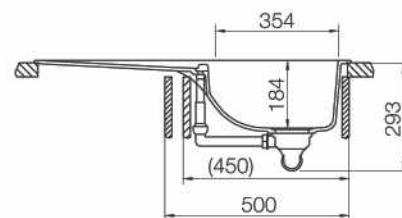

шоколад  
700720

бронза  
700719

аворио  
700718

поларис  
700553

магма  
700554

пуро  
700569

При монтаже мойки под столешницу необходимо дополнительно заказать специальный крепеж арт. 6.3016-8

- ведро TANDEM арт. 3666-10, 3666-11, 3666-12
- фильтр для воды SYR POU
- складная лестница STEPFIX арт. 4400-10