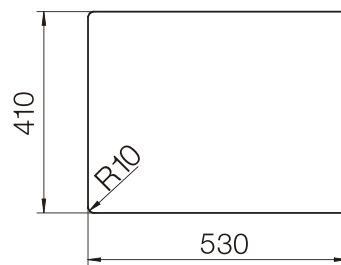

размер чаши, мм	размер шкафа, мм	материал
370x490x200	600	Cristadur