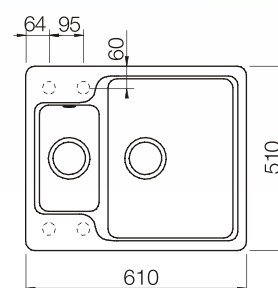

мокка  
700713

лунный камень  
700715

зверест  
700717

При монтаже мойки под столешницу  
необходимо дополнительно заказать  
специальный крепеж  
арт. 6.3016-8

размер чаши, мм	размер шкафа, мм	материал
345x440x197 165x294x120	600	Cristalite