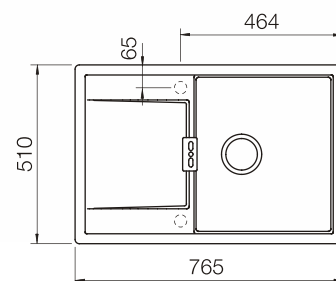

Мойки Schock CRISTADUR

SCHOCK

ETON 50D

В комплекте: автоматический клапан 3,5"; сифон

Разделочная доска из стекла арт. 629059 (белая)

Разделочная доска из стекла арт. 629050 (черная)

Разделочная доска из пластика арт. 629812 (белая)