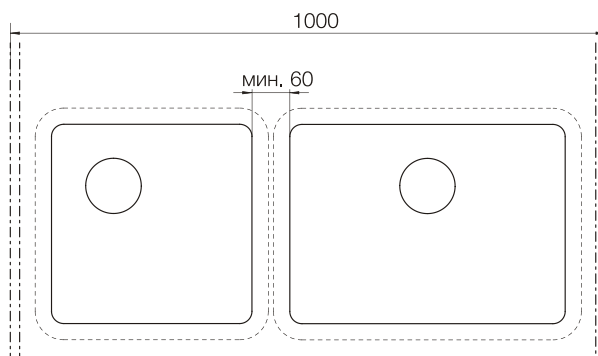

мокка  
700409

лунный камень  
700412

эверест  
700674

Solido N75+N100

При монтаже мойки под столешницу необходимо дополнительно заказать специальный крепеж арт. 6.3016-8

размер чаши, мм	размер шкафа, мм	материал
449x325x168	600	Cristalite