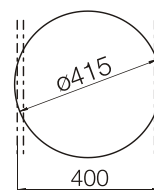

саббия  
700232

мокка  
700231

лунный камень  
700234

эверест  
700625

При монтаже мойки под столешницу необходимо дополнительно заказать специальный крепеж арт. 6.3016-8

размер чаши, мм	размер шкафа, мм	материал
415x200	400	Cristalite