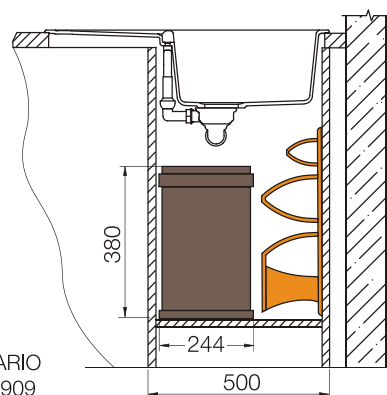

шоколад  
700607

бронза  
700609

аворио  
700606

поларис  
700608

магма  
700605

пуро  
700611

При монтаже мойки под столешницу необходимо дополнительно заказать специальный крепеж арт. 6.3016-8

■ ведро SOLO арт. 3632-10