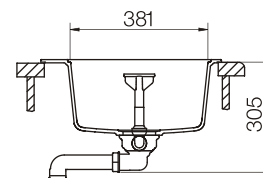

шоколад  
700094

бронза  
700096

аворио  
700093

поларис  
700095

магма  
700092

пуро  
700650

При монтаже мойки под столешницу  
необходимо дополнительно заказать  
специальный крепеж  
арт. 6.3016-8

размер чаши, мм	размер шкафа, мм	материал
310x381x195	400	Cristadur