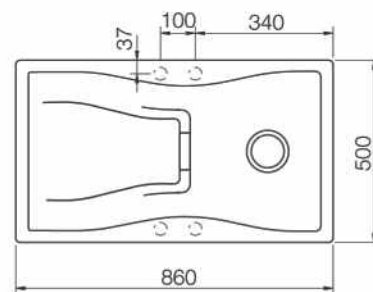

Мойки Schock CRISTADUR

SCHOCK ◀

WATERFALL 45D

В комплекте: автоматический клапан 3,5"; сифон; разделочная доска.

Разделочная доска из стекла для светлых цветов арт. 629045 (белая)

Разделочная доска из стекла для темных цветов арт. 629046 (черная)