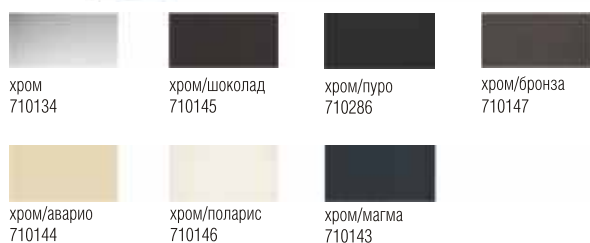

Pila Cristadur, без душа

- Современный дизайн.
- Вращающийся на 360° корпус.
- Прекрасно сочетается по цвету с мойками из материала Cristadur.
- Легкое подключение гибкими шлангами длиной 450 мм с гайкой 3/8".
- Отверстие для монтажа Ø35 мм.