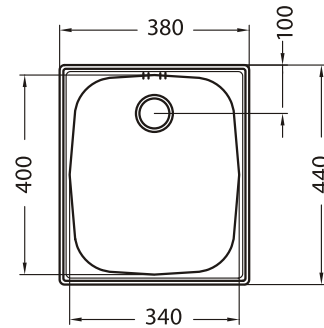

## Basic 10

Сифон  
1011711Разделочная доска  
дерево  
1016018Корзина  
белая  
1016104

артикул	размер чаши, мм	размер шкафа, мм	структура поверхности	расположение чаши
1008992	340x400x145	от 400	Leinen	универсальная
1008694	340x400x145	от 400	Satin	универсальная