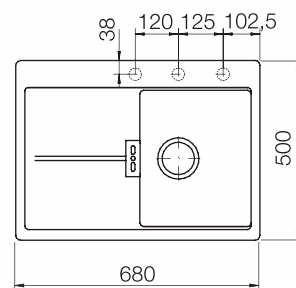

Мойки Schock CRISTADUR

HORIZONT 40D Small (Horizont D-100S)

SCHOCK

В комплекте: автоматический клапан 3,5"; сифон.

Коланدر
нержавеющая сталь
арт. 629051

Разделочная доска
черное стекло
арт. 629076

шоколад
700094

бронза
700096

аворио
700093

поларис
700095

магма
700092

пуро
700650