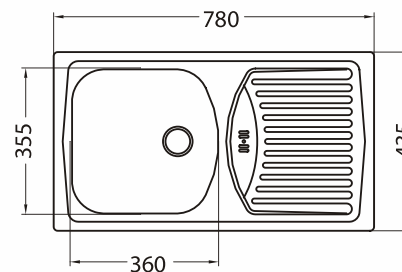

Мойки Alveus

ALVEUS

Basic 150

Сифон
1012008

артикул	размер чаши, мм	размер шкафа, мм	структура поверхности	расположение чаши
1009298	360x355x150	от 450	Leinen	оборачиваемая
1009158	360x355x150	от 450	Satin	оборачиваемая

Способы установки