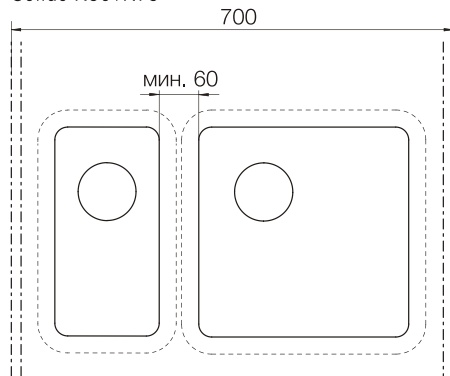

Solido N50+N75

Solido N50+N100

размер чаши, мм	размер шкафа, мм	материал
162x325x128	300	Cristalite