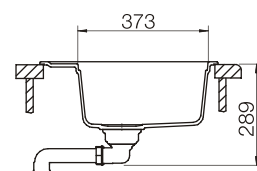

размер чаши, мм	размер шкафа, мм	материал
434x373x180	500	Cristalite

■ ведро SPACE SAVING  
арт. 3644-50