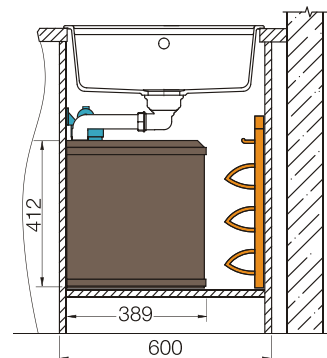

размер чаши, мм	размер шкафа, мм	материал
513x358x180	600	Cristalite

-  ведро OKO-FLEX арт. 3418-10
-  фильтр для воды SYR POU
-  система организации VARIO арт. 3900, 3904, 3907