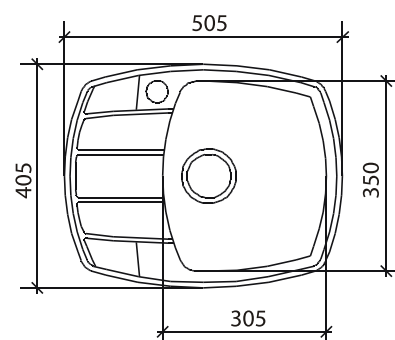

Мойка

артикул	размер, мм	материал
L2	405x505	искусственный камень