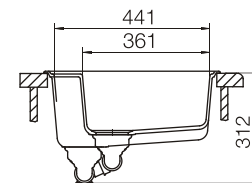

Мойки Schock CRISTALITE

SCHOCK

CLASSIC 60 (Classic N-150)

В комплекте: 2 корз.клапана 3,5" ; сифон

Коландер составной из 2-х частей
арт. 62907248

Передвижная разделочная доска универсальная - стекло
арт. 629036

Передвижная разделочная доска универсальная - массив бамбука
арт. 629044

альпина
700189

колорадо
700187

оникс
700186

терра
700188

саббия
700191

мокка
700190

лунный камень
700193

эверест
700620

При монтаже мойки под столешницу необходимо дополнительно заказать специальный крепеж
арт. 6.3016-8

ведро OKO-FLEX
арт. 3418-10

фильтр для воды SYR POU

система организации VARIO
арт. 3900, 3904, 3907

размер чаши, мм	размер шкафа, мм	материал
349x441x203 163x361x168	600	Cristalite