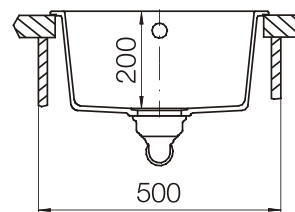

Мойки Schock CRISTADUR

SCHOCK ◀

SOHO 50 (Soho N-100S)

В комплекте: автоматический клапан 3,5"; сифон

При монтаже мойки под столешницу необходимо дополнительно заказать специальный крепеж арт. 6.3016-8

размер чаши, мм	размер шкафа, мм	материал
370x390x200	500	Cristadur