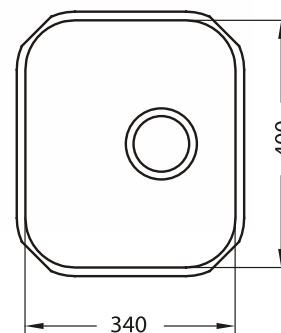

Способы установки