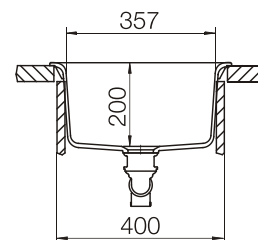

саббия  
700232

мокка  
700231

лунный камень  
700234

эверест  
700625

При монтаже мойки под столешницу необходимо дополнительно заказать специальный крепеж арт. 6.3016-8

размер чаши, мм	размер шкафа, мм	материал
415x200	400	Cristalite