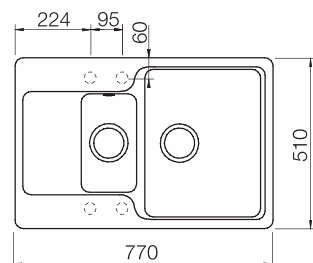

Мойки Schock CRISTALITE

CAMBRIDGE 60D