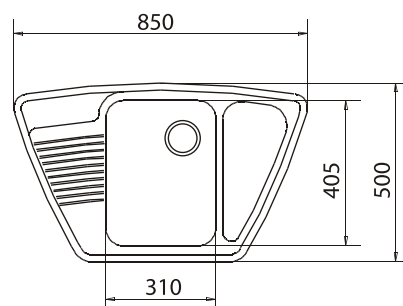

Мойка трапецевидная

артикул	размер, мм	материал
A4	850x500	искусственный камень