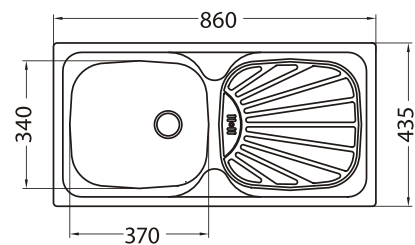

Способы установки