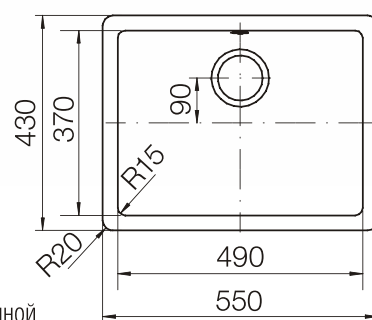

Мойки Schock CRISTADUR

SCHOCK ◀

SOHO 60 (Soho N-100)

В комплекте: автоматический клапан 3,5"; сифон

Разделочная доска стекло.
(только для чаши, установленной под столешницу толщиной 12мм)
арт. 629077

Разделочная доска стекло.
(только для чаши, установленной под столешницу толщиной 20мм)
арт. 629078

При монтаже мойки под столешницу необходимо дополнительно заказать специальный крепеж
арт. 6.3016-8