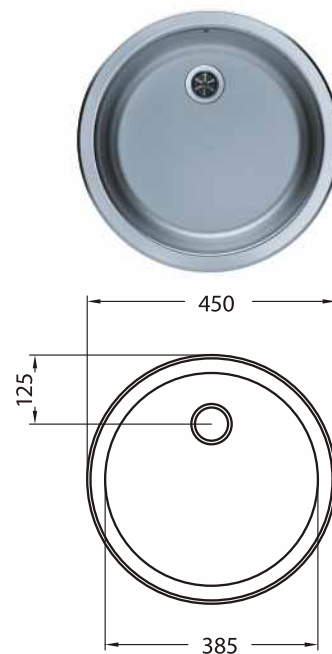

### Form 10

Сифон  
1011711

Разделочная доска  
дерево  
1016101

Корзина  
белая  
1016102

артикул	размер чаши, мм	размер шкафа, мм	структура поверхности	расположение чаши
1009130	385x155	от 450	Leinen	универсальная
1008987	385x155	от 450	Satin	универсальная