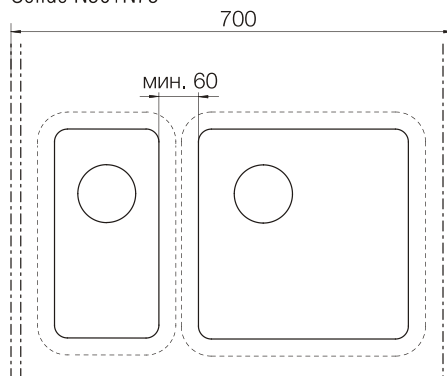

Solido N50+N75

Solido N75+N75

размер чаши, мм	размер шкафа, мм	материал
325x325x168	450	Cristalite