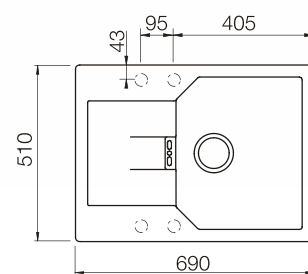

Мойки Schock CRISTALITE

SCHOCK ◀

МАНХАТТАН 45D