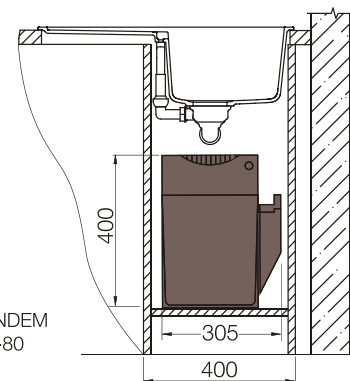

шоколад  
700094

бронза  
700096

аворио  
700093

поларис  
700095

магма  
700092

пуро  
700650

При монтаже мойки под столешницу  
необходимо дополнительно заказать  
специальный крепеж  
арт. 6.3016-8

размер чаши, мм	размер шкафа, мм	материал
310x381x195	400	Cristadur