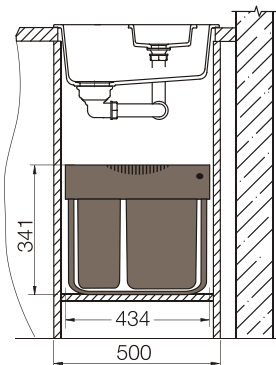

саббия  
700199

мокка  
700198

лунный камень  
700201

эверст  
700621

При монтаже мойки под столешницу необходимо дополнительно заказать специальный крепеж арт. 6.3016-8

размер чаши, мм	размер шкафа, мм	материал
449x329x175 175x85x60	500	Cristalite