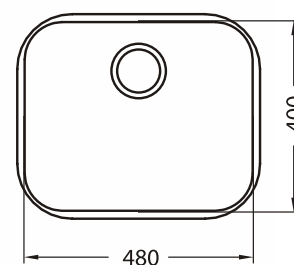

### Variant 10

Сифон  
1011645

Разделочная доска  
дерево  
1016019

артикул	размер чаши, мм	размер шкафа, мм	структура поверхности	расположение чаши
1009252	480x400x250	от 600	Satin	оборачиваемая

Способы установки