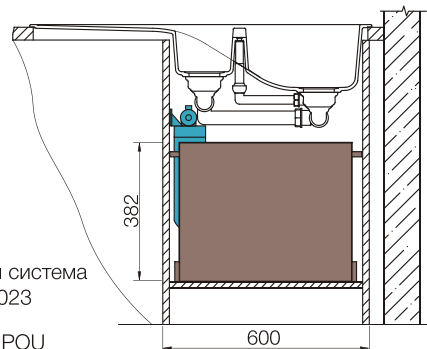

При монтаже мойки под столешницу необходимо дополнительно заказать специальный крепеж арт. 6.3016-8

размер чаши, мм	размер шкафа, мм	материал
334x435x184 170x173x138	600	Cristadur

■ multifunctional system BASE SYSTEM арт. 85023