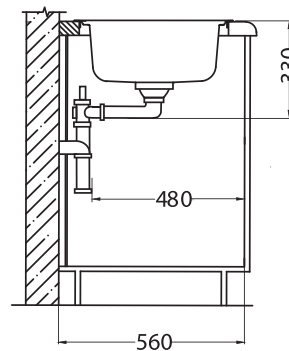

Сифон  
(Satin, Leinrn)  
1011645

Сифон  
клапан-автомат  
1036633  
1009193

Разделочная доска  
дерево  
1016018

Корзина  
белая  
1016104

Дозатор  
1016099

артикул	размер чаши, мм	размер шкафа, мм	структура поверхности	расположение чаши
1009381	340x400x190	от 450	Leinen	оборачиваемая
1009380	340x400x190	от 450	Satin	оборачиваемая
1009193	340x400x190	от 450	Satin	оборачиваемая
1036633	340x400x190	от 450	Microleinen	оборачиваемая