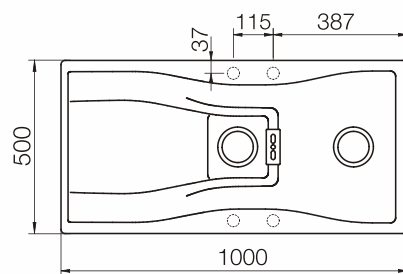

Мойки Schock CRISTADUR

WATERFALL 60D

В комплекте: автоматический клапан 3,5"; сифон; разделочная доска; коландер.

Разделочная доска из стекла для светлых цветов арт. 629045 (белая)

Разделочная доска из стекла для темных цветов арт. 629046 (черная)

Коландер из белого пластика арт. 629049

Дополнительный аксессуар: коландер, зеленый пластик арт. 629049G