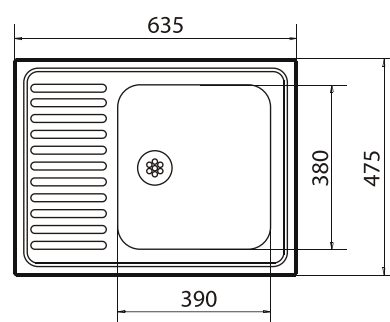

## Мойки Aqua Marina

Мойка прямоугольная

*Aqua Marina*

артикул	размер, мм	материал
A5	565x495	искусственный камень

Мойка прямоугольная

артикул	размер, мм	материал
A6	585x470	искусственный камень

## Мойки Aqua Marina

Мойка прямоугольная с крылом

*Aqua Marina*

артикул	размер, мм	материал
A7	635x475	искусственный камень

Мойка прямоугольная с крылом

артикул	размер, мм	материал
A8	800x485	искусственный камень