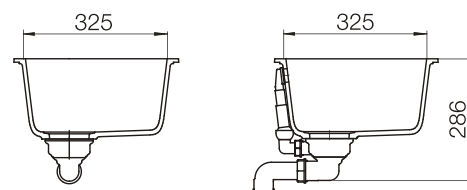

Мойки Schock CRISTALITE

SCHOCK ◀

SOLIDO 45 (Solido N-75)

В комплекте: клапан-автомат 3,5"

Сифон заказывается отдельно арт. 629229

При составлении комбинаций необходимо дозаказывать соединительный элемент для двух чаш арт.628111

При монтаже мойки под столешницу необходимо дополнительно заказать специальный крепеж арт. 6.3016-8

размер чаши, мм	размер шкафа, мм	материал
325x325x168	450	Cristalite