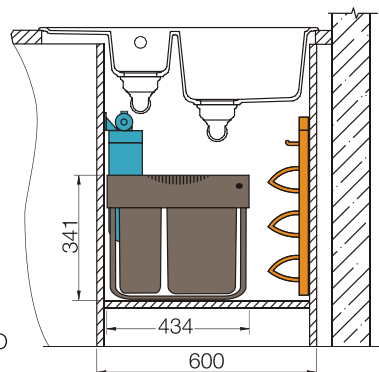

размер чаши, мм	размер шкафа, мм	материал
345x440x197 165x294x120	600	Cristalite