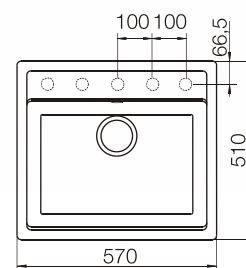

размер чаши, мм	размер шкафа, мм	материал
513x358x180	600	Cristalite

-  ведро OKO-FLEX арт. 3418-10
-  фильтр для воды SYR POU
-  система организации VARIO арт. 3900, 3904, 3907