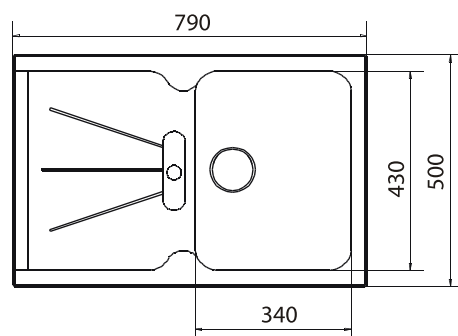

Мойки Aqua Marina

Мойка прямоугольная с крылом

Aqua Marina