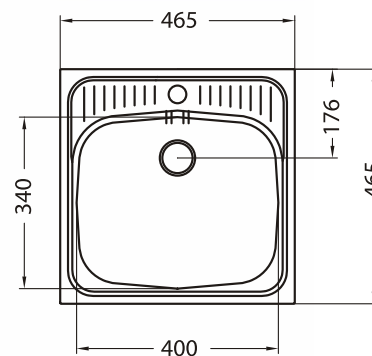

### Basic 130

Сифон  
1011711

Разделочная доска  
дерево  
1016018

Корзина  
белая  
1016104

артикул	размер чаши, мм	размер шкафа, мм	структура поверхности	расположение чаши
1008825	400x340x160	от 450	Satin	универсальная