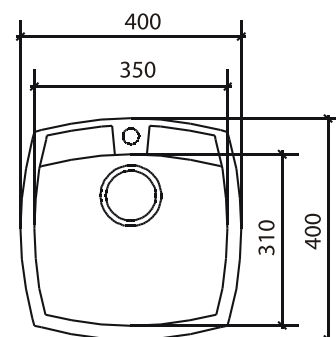

Мойки Aqua Marina

Aqua Marina

Мойка

артикул	размер, мм	материал
L1	400x400	искусственный камень