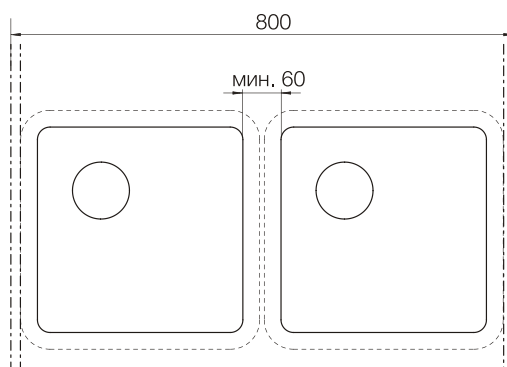

Solido N50+N75

Solido N75+N75

размер чаши, мм	размер шкафа, мм	материал
325x325x168	450	Cristalite