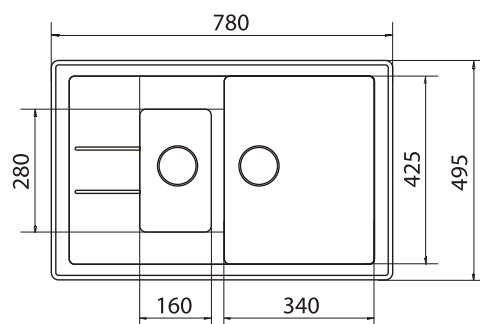

артикул	размер, мм	материал
A11	790x500	искусственный камень

Мойка прямоугольная с двумя чашами