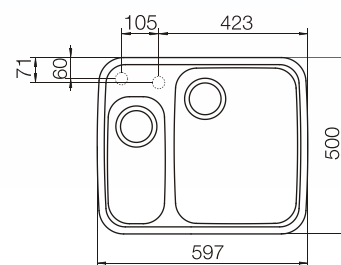

Мойки Schock CRISTALITE

SCHOCK

CLASSIC 60 (Classic N-150)

В комплекте: 2 корз.клапана 3,5" ; сифон

Коландер составной из 2-х частей
арт. 62907248

Передвижная разделочная доска универсальная - стекло
арт. 629036

Передвижная разделочная доска универсальная - массив бамбука
арт. 629044