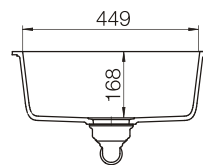

Мойки Schock CRISTALITE

SCHOCK ◀

SOLIDO 60 (Solido N-100)

В комплекте: клапан-автомат 3,5", сифон

При монтаже мойки под столешницу необходимо дополнительно заказать специальный крепеж арт. 6.3016-8

размер чаши, мм	размер шкафа, мм	материал
449x325x168	600	Cristalite