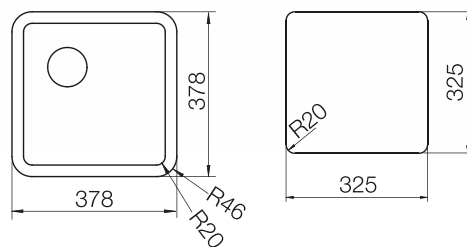

Мойки Schock CRISTALITE

SCHOCK ◀

SOLIDO 45 (Solido N-75)

В комплекте: клапан-автомат 3,5"

Сифон заказывается отдельно арт. 629229

При составлении комбинаций необходимо дозаказывать соединительный элемент для двух чаш арт.628111

При монтаже мойки под столешницу необходимо дополнительно заказать специальный крепеж арт. 6.3016-8

размер чаши, мм	размер шкафа, мм	материал
325x325x168	450	Cristalite