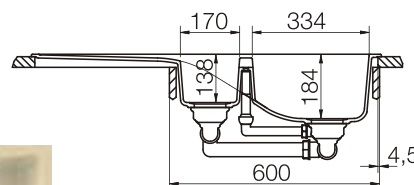

Мойки Schock CRISTADUR

WATERFALL 60D

В комплекте: автоматический клапан 3,5"; сифон; разделочная доска; коландер.

Разделочная доска из стекла для светлых цветов арт. 629045 (белая)

Разделочная доска из стекла для темных цветов арт. 629046 (черная)

Коландер из белого пластика арт. 629049

Дополнительный аксессуар: коландер, зеленый пластик арт. 629049G

При монтаже мойки под столешницу необходимо дополнительно заказать специальный крепеж арт. 6.3016-8

размер чаши, мм	размер шкафа, мм	материал
334x435x184 170x173x138	600	Cristadur

■ multifunctional system BASE SYSTEM арт. 85023

■ water filter SYR POU