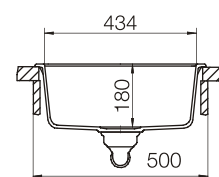

размер чаши, мм	размер шкафа, мм	материал
434x373x180	500	Cristalite

■ ведро SPACE SAVING  
арт. 3644-50